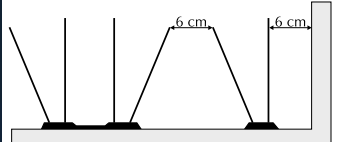

## Das Premium - Modul / V4A-Edelstahl-Pins

max. Abdeckung des halben Moduls = 11 cm

max. Abdeckung des ganzen Moduls = 22 cm

Leichte  
Gesimsbreiten  
Anpassung

An  
Sollbruchstellen  
in Länge und  
Breite teilbar

Modullänge = 33 cm

Basis aus Polycarbonat/  
UV-stabilisiert

Unauffällig

tierschutzgerecht